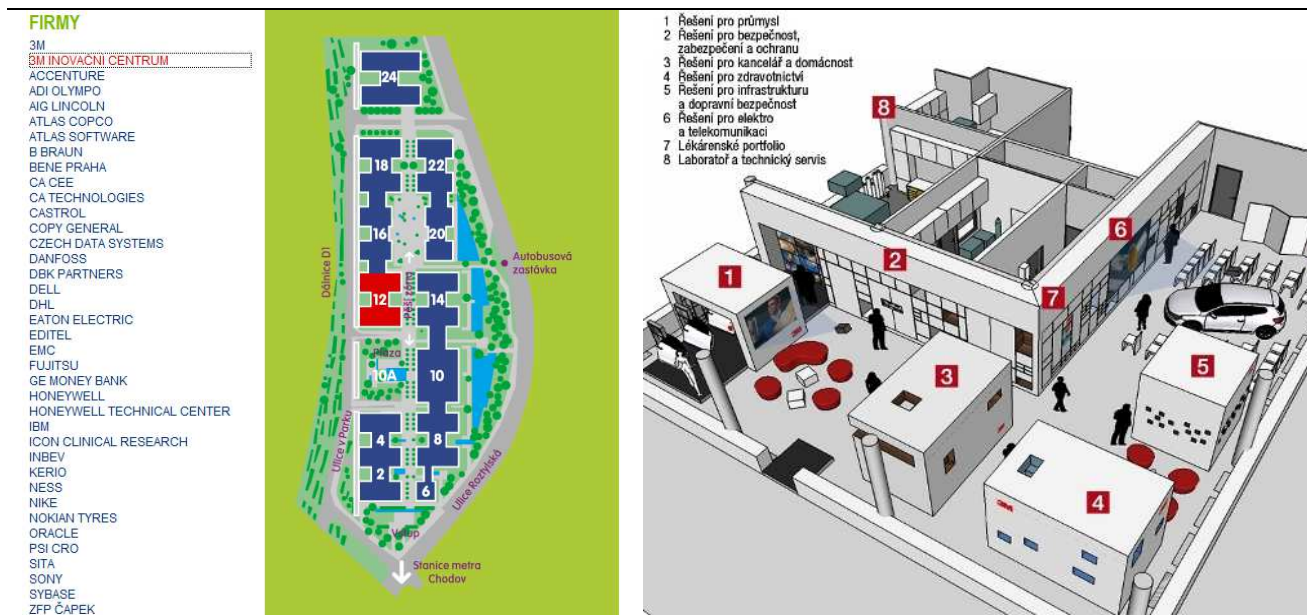

INOVAČNÍ CENTRUM společnosti 3M Česko, spol. s r.o.

V Parku 2316/12, 148 00 Praha 4.

Parkování v garážích pod inovačním centrem

➤ Při příjezdu do garáží č. 12 si vyzvednete parkovací kartu (z automatu) – otevře se závora.

Parkování v garážích Obchodního centra Chodov

➤ Otevírací doba: 08.00 - 22.00, vjezd z Roztylské ulice.

➤ Cena: první 3 hodiny zdarma, každá další započatá hodina 30,-Kč.

Parkování na P+R Chodov

➤ Otevírací doba: 04.00 - 01.00; cena parkování v této době: 20,-Kč.